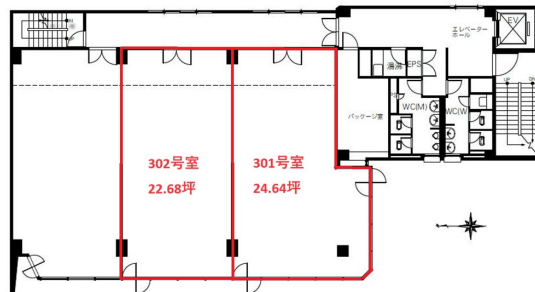

## 物件MAP

賃貸条件	
月額賃料	197,120円（税別）
坪数	24.64坪
坪単価	8,000円（税別）
共益費	賃料に含む
礼金	無し
敷金（保証金）	6ヶ月
階数	3階（301）
入居可能日	即日

ビル情報	
所在地	岐阜県岐阜市金町1-4
最寄り駅	JR東海道本線 岐阜駅 徒歩15分
エリア	岐阜
竣工	1974年3月
耐震	耐震補強済
階数	地上6階
用途	事務所
構造	RC造

設備情報	
エレベーター	1基
空調	セントラル空調
OAフロア	
基準階天井高	2,700mm
光ファイバー	有り
トイレ	男女別・室外
セキュリティ	有り
駐車場	有り