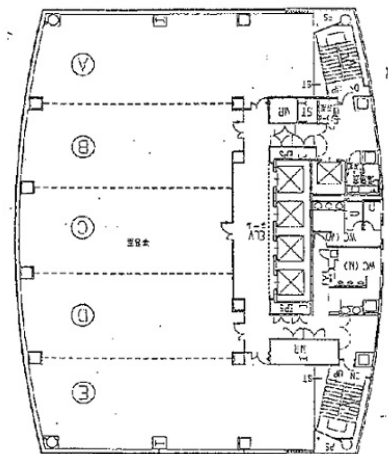

## 物件MAP

賃貸条件	
月額賃料	相談
坪数	29.3坪
坪単価	相談
共益費	相談
礼金	無し
敷金（保証金）	10ヶ月
階数	5階（C）
入居可能日	2024年7月

ビル情報	
所在地	岐阜県岐阜市橋本町2-20
最寄り駅	JR東海道本線 岐阜駅 徒歩5分 名鉄名古屋本線 名鉄岐阜駅 徒歩10分 名鉄各務原線 名鉄岐阜駅 徒歩10分
エリア	岐阜
竣工	1997年1月
耐震	新耐震基準
階数	地上15階 地下1階
用途	事務所
構造	SRC造