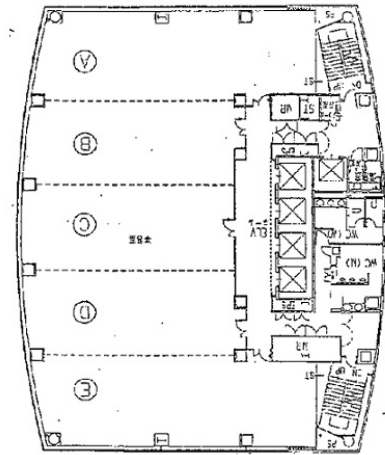

## 物件MAP

| 賃貸条件    |        |
|---------|--------|
| 月額賃料    | 相談     |
| 坪数      | 43.03坪 |
| 坪単価     | 相談     |
| 共益費     | 相談     |
| 礼金      | 無し     |
| 敷金（保証金） | 10ヶ月   |
| 階数      | 3階（E）  |
| 入居可能日   | 即日     |