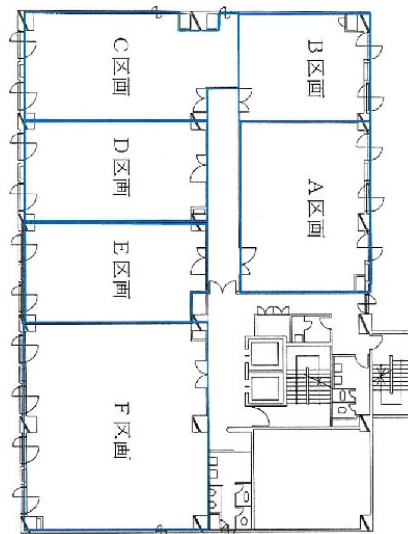

大樹生命岐阜駅前ビル 6階21.34坪

岐阜県岐阜市吉野町6-14

物件MAP

賃貸条件	
坪数	21.34坪
階数	6階
入居可能日	
ビル情報	
所在地	岐阜県岐阜市吉野町6-14
最寄り駅	JR東海道本線 岐阜駅 徒歩3分
エリア	岐阜
竣工	1986年5月
耐震	新耐震基準
階数	地上9階
用途	事務所
構造	SRC造
設備情報	
エレベーター	2基
空調	個別空調
OAフロア	その他
基準階天井高	2,500mm
光ファイバー	有り
トイレ	男女別・室外
セキュリティ	有り
駐車場	有り