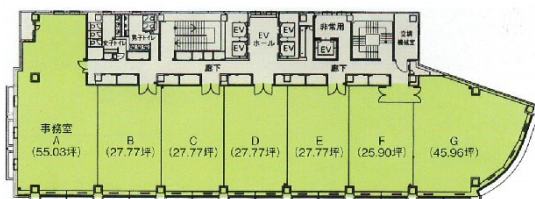

# 大岐阜ビル 9階25.9坪

岐阜県岐阜市神田町9-27

## 物件MAP

賃貸条件	
月額賃料	308,210円 (税別)
坪数	25.9坪
坪単価	11,900円 (税別)
共益費	90,650円
礼金	無し
敷金 (保証金)	
階数	9階 (F)
入居可能日	2024年10月

ビル情報	
所在地	岐阜県岐阜市神田町9-27
最寄り駅	JR東海道本線 岐阜駅 徒歩2分 名鉄名古屋本線 名鉄岐阜駅 徒歩3分
エリア	岐阜
竣工	2005年5月
耐震	新耐震基準
階数	地上12階 地下1階
用途	事務所
構造	S造