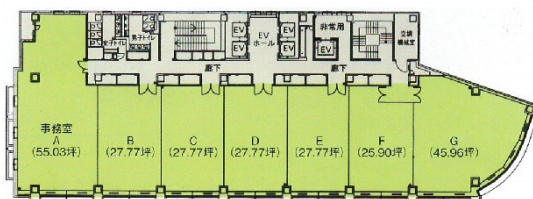

大岐阜ビル 9階27.77坪

岐阜県岐阜市神田町9-27

物件MAP

賃貸条件	
月額賃料	330,463円 (税別)
坪数	27.77坪
坪単価	11,900円 (税別)
共益費	97,195円
礼金	無し
敷金 (保証金)	相談
階数	9階 (E)
入居可能日	2024年10月

ビル情報	
所在地	岐阜県岐阜市神田町9-27
最寄り駅	JR東海道本線 岐阜駅 徒歩2分 名鉄名古屋本線 名鉄岐阜駅 徒歩3分
エリア	岐阜
竣工	2005年5月
耐震	新耐震基準
階数	地上12階 地下1階
用途	事務所
構造	S造

設備情報	
エレベーター	4基
空調	個別空調
OAフロア	
基準階天井高	2,600mm
光ファイバー	有り
トイレ	男女別・室外
セキュリティ	有り
駐車場	有り