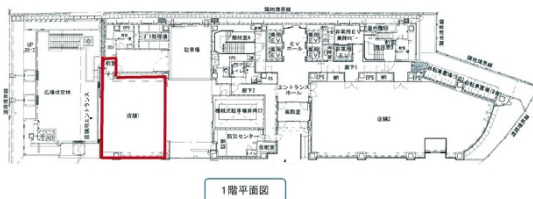

# 大岐阜ビル 1階34.46坪

岐阜県岐阜市神田町9-27

1階平面図

## 物件MAP

賃貸条件	
月額賃料	585,820円 (税別)
坪数	34.46坪
坪単価	17,000円 (税別)
共益費	120,610円
礼金	無し
敷金 (保証金)	20ヶ月
階数	1階 (A)
入居可能日	即日

ビル情報	
所在地	岐阜県岐阜市神田町9-27
最寄り駅	JR東海道本線 岐阜駅 徒歩2分 名鉄名古屋本線 名鉄岐阜駅 徒歩3分
エリア	岐阜
竣工	2005年5月
耐震	新耐震基準
階数	地上12階 地下1階
用途	事務所/店舗
構造	S造

設備情報	
エレベーター	4基
空調	個別空調
OAフロア	
基準階天井高	2,600mm
光ファイバー	有り
トイレ	男女別・室外
セキュリティ	有り
駐車場	有り