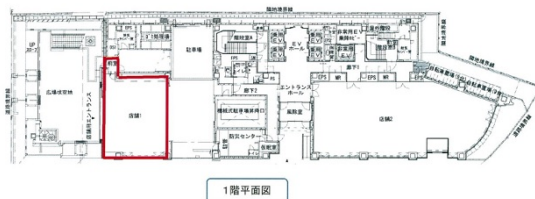

大岐阜ビル 1階34.46坪

岐阜県岐阜市神田町9-27

物件MAP

賃貸条件	
月額賃料	585,820円 (税別)
坪数	34.46坪
坪単価	17,000円 (税別)
共益費	120,610円
礼金	無し
敷金 (保証金)	20ヶ月
階数	1階 (A)
入居可能日	即日

ビル情報	
所在地	岐阜県岐阜市神田町9-27
最寄り駅	JR東海道本線 岐阜駅 徒歩2分 名鉄名古屋本線 名鉄岐阜駅 徒歩3分
エリア	岐阜
竣工	2005年5月
耐震	新耐震基準
階数	地上12階 地下1階
用途	事務所/店舗
構造	S造

設備情報	
エレベーター	4基
空調	個別空調
OAフロア	
基準階天井高	2,600mm
光ファイバー	有り
トイレ	男女別・室外
セキュリティ	有り
駐車場	有り

事務所移転の簡単検索サイト

Quick Service

クイックサービス

大岐阜ビル 1階34.46坪 岐阜県岐阜市神田町9-27

岐阜 (ビルID: 0001705) の賃貸オフィス

貸事務所・レンタルオフィス・オフィス移転ならQuickService