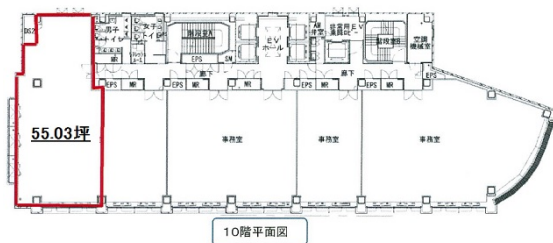

大岐阜ビル 10階55.03坪

岐阜県岐阜市神田町9-27

物件MAP

賃貸条件	
坪数	55.03坪
階数	10階 (A)
入居可能日	

ビル情報	
所在地	岐阜県岐阜市神田町9-27
最寄り駅	JR東海道本線 岐阜駅 徒歩2分 名鉄名古屋本線 名鉄岐阜駅 徒歩3分
エリア	岐阜
竣工	2005年5月
耐震	新耐震基準
階数	地上12階 地下1階
用途	事務所
構造	S造

設備情報	
エレベーター	4基
空調	個別空調
OAフロア	
基準階天井高	2,600mm
光ファイバー	有り
トイレ	男女別・室外
セキュリティ	有り
駐車場	有り

事務所移転の簡単検索サイト

Quick Service

クイックサービス

大岐阜ビル 10階55.03坪 岐阜県岐阜市神田町9-27

岐阜 (ビルID: 0001705) の賃貸オフィス

貸事務所・レンタルオフィス・オフィス移転ならQuickService

物件詳細はこちらから

0120-55-2620