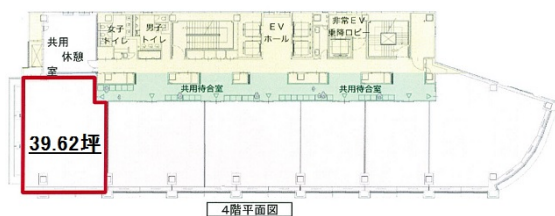

大岐阜ビル 4階39.62坪

岐阜県岐阜市神田町9-27

物件MAP

賃貸条件	
坪数	39.62坪
階数	4階 (A)
入居可能日	

ビル情報	
所在地	岐阜県岐阜市神田町9-27
最寄り駅	JR東海道本線 岐阜駅 徒歩2分 名鉄名古屋本線 名鉄岐阜駅 徒歩3分
エリア	岐阜
竣工	2005年5月
耐震	新耐震基準
階数	地上12階 地下1階
用途	事務所/店舗
構造	S造

設備情報	
エレベーター	4基
空調	個別空調
OAフロア	
基準階天井高	2,600mm
光ファイバー	有り
トイレ	男女別・室外
セキュリティ	有り
駐車場	有り

大岐阜ビル 4階39.62坪 岐阜県岐阜市神田町9-27

岐阜 (ビルID: 0001705) の賃貸オフィス

貸事務所・レンタルオフィス・オフィス移転ならQuickService

物件詳細はこちらから

 0120-55-2620

【受付時間】平日9:30~18:30