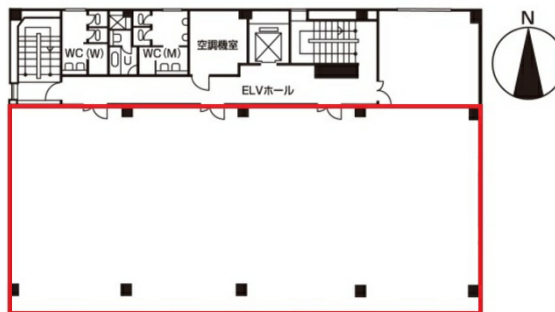

岐阜第一生命ビル 5階105.88坪

岐阜県岐阜市金宝町1-3

物件MAP

賃貸条件	
月額賃料	相談
坪数	105.88坪
坪単価	相談
共益費	賃料に含む
礼金	無し
敷金 (保証金)	相談
階数	5階
入居可能日	即日

ビル情報	
所在地	岐阜県岐阜市金宝町1-3
最寄り駅	名鉄名古屋本線 名鉄岐阜駅 徒歩7分 JR東海道本線 岐阜駅 徒歩8分
エリア	岐阜
竣工	1979年12月
耐震	耐震補強済
階数	地上8階
用途	事務所
構造	S造

設備情報	
エレベーター	1基
空調	
OAフロア	
基準階天井高	2,550mm
光ファイバー	有り
トイレ	男女別・室外
セキュリティ	有り
駐車場	有り