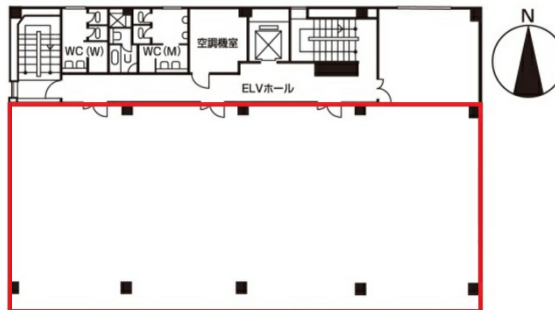

岐阜第一生命ビル 5階105.88坪

岐阜県岐阜市金宝町1-3

物件MAP

賃貸条件	
月額賃料	相談
坪数	105.88坪
坪単価	相談
共益費	賃料に含む
礼金	無し
敷金 (保証金)	相談
階数	5階
入居可能日	即日

ビル情報	
所在地	岐阜県岐阜市金宝町1-3
最寄り駅	名鉄名古屋本線 名鉄岐阜駅 徒歩7分 JR東海道本線 岐阜駅 徒歩8分
エリア	岐阜
竣工	1979年12月
耐震	耐震補強済
階数	地上8階
用途	事務所
構造	S造

設備情報	
エレベーター	1基
空調	
OAフロア	
基準階天井高	2,550mm
光ファイバー	有り
トイレ	男女別・室外
セキュリティ	有り
駐車場	有り

事務所移転の簡単検索サイト

Quick Service

クイックサービス

岐阜第一生命ビル 5階105.88坪 岐阜県岐阜市金宝町1-3

岐阜 (ビルID: 0001704) の賃貸オフィス

貸事務所・レンタルオフィス・オフィス移転なら**QuickService**