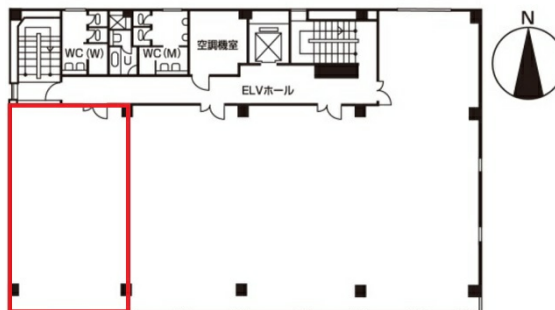

岐阜第一生命ビル 4階26.47坪

岐阜県岐阜市金宝町1-3

物件MAP

賃貸条件	
月額賃料	相談
坪数	26.47坪
坪単価	相談
共益費	賃料に含む
礼金	無し
敷金（保証金）	相談
階数	4階
入居可能日	即日

ビル情報	
所在地	岐阜県岐阜市金宝町1-3
最寄り駅	名鉄名古屋本線 名鉄岐阜駅 徒歩7分 JR東海道本線 岐阜駅 徒歩8分
エリア	岐阜
竣工	1979年12月
耐震	耐震補強済
階数	地上8階
用途	事務所
構造	S造

設備情報	
エレベーター	1基
空調	
OAフロア	
基準階天井高	2,550mm
光ファイバー	有り
トイレ	男女別・室外
セキュリティ	有り
駐車場	有り