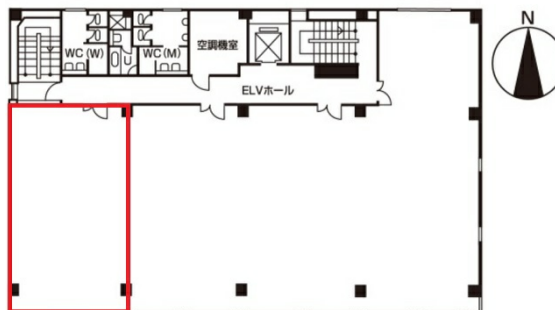

岐阜第一生命ビル 4階26.47坪

岐阜県岐阜市金宝町1-3

物件MAP

賃貸条件	
月額賃料	相談
坪数	26.47坪
坪単価	相談
共益費	賃料に含む
礼金	無し
敷金 (保証金)	相談
階数	4階
入居可能日	即日

ビル情報	
所在地	岐阜県岐阜市金宝町1-3
最寄り駅	名鉄名古屋本線 名鉄岐阜駅 徒歩7分 JR東海道本線 岐阜駅 徒歩8分
エリア	岐阜
竣工	1979年12月
耐震	耐震補強済
階数	地上8階
用途	事務所
構造	S造

設備情報	
エレベーター	1基
空調	
OAフロア	
基準階天井高	2,550mm
光ファイバー	有り
トイレ	男女別・室外
セキュリティ	有り
駐車場	有り

事務所移転の簡単検索サイト

Quick Service

クイックサービス

岐阜第一生命ビル 4階26.47坪 岐阜県岐阜市金宝町1-3

岐阜 (ビルID: 0001704) の賃貸オフィス

貸事務所・レンタルオフィス・オフィス移転なら**QuickService**