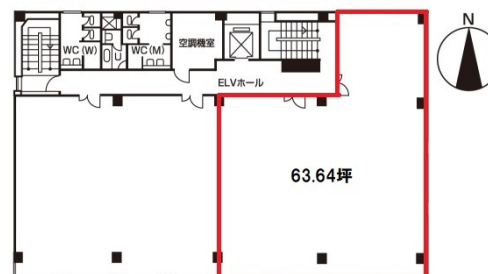

岐阜第一生命ビル 4階63.64坪

岐阜県岐阜市金宝町1-3

物件MAP

賃貸条件	
月額賃料	相談
坪数	63.64坪
坪単価	相談
共益費	賃料に含む
礼金	無し
敷金（保証金）	相談
階数	4階
入居可能日	即日

ビル情報	
所在地	岐阜県岐阜市金宝町1-3
最寄り駅	名鉄名古屋本線 名鉄岐阜駅 徒歩7分 JR東海道本線 岐阜駅 徒歩8分
エリア	岐阜
竣工	1979年12月
耐震	耐震補強済
階数	地上8階
用途	事務所
構造	S造

設備情報	
エレベーター	1基
空調	
OAフロア	
基準階天井高	2,550mm
光ファイバー	有り
トイレ	男女別・室外
セキュリティ	有り
駐車場	有り