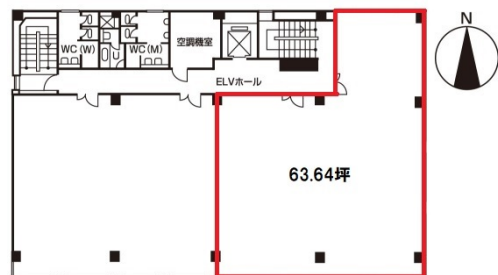

岐阜第一生命ビル 4階63.64坪

岐阜県岐阜市金宝町1-3

物件MAP

賃貸条件	
月額賃料	相談
坪数	63.64坪
坪単価	相談
共益費	賃料に含む
礼金	無し
敷金（保証金）	相談
階数	4階
入居可能日	即日

ビル情報	
所在地	岐阜県岐阜市金宝町1-3
最寄り駅	名鉄名古屋本線 名鉄岐阜駅 徒歩7分 JR東海道本線 岐阜駅 徒歩8分
エリア	岐阜
竣工	1979年12月
耐震	耐震補強済
階数	地上8階
用途	事務所
構造	S造

設備情報	
エレベーター	1基
空調	
OAフロア	
基準階天井高	2,550mm
光ファイバー	有り
トイレ	男女別・室外
セキュリティ	有り
駐車場	有り

事務所移転の簡単検索サイト

Quick Service

クイックサービス

岐阜第一生命ビル 4階63.64坪 岐阜県岐阜市金宝町1-3

岐阜（ビルID：0001704）の賃貸オフィス

貸事務所・レンタルオフィス・オフィス移転なら**QuickService**