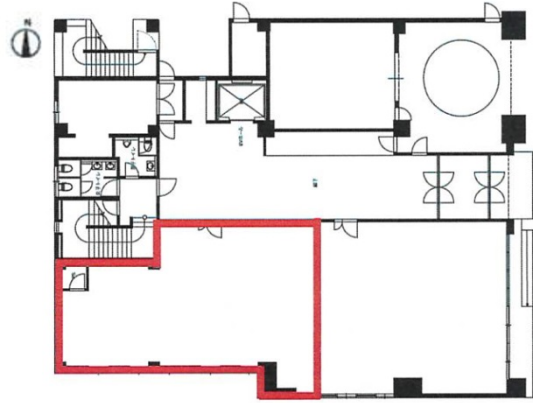

岐阜ステーションビル 1階30.7坪

岐阜県岐阜市金町6-21

物件MAP

賃貸条件	
月額賃料	相談
坪数	30.7坪
坪単価	相談
共益費	賃料に含む
礼金	無し
敷金（保証金）	6ヶ月
階数	1階（102）
入居可能日	2024年11月

ビル情報	
所在地	岐阜県岐阜市金町6-21
最寄り駅	JR東海道本線 岐阜駅 徒歩5分 名鉄各務原線 名鉄岐阜駅 徒歩5分
エリア	岐阜
竣工	1979年3月
耐震	耐震補強済
階数	地上9階
用途	事務所/店舗
構造	SRC造

設備情報	
エレベーター	1基
空調	個別空調
OAフロア	OAフロア相談可
基準階天井高	2,500mm
光ファイバー	有り
トイレ	男女別・室外
セキュリティ	有り
駐車場	有り