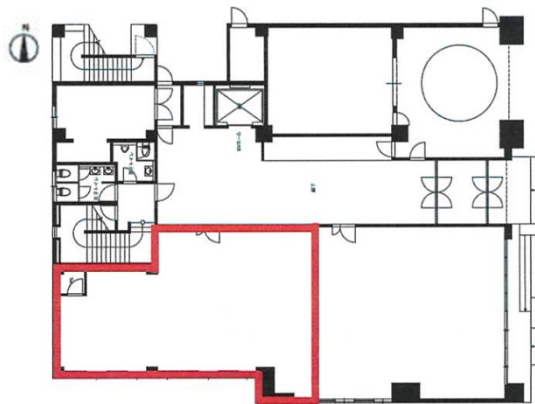

## 物件MAP

賃貸条件	
月額賃料	相談
坪数	30.7坪
坪単価	相談
共益費	賃料に含む
礼金	無し
敷金（保証金）	6ヶ月
階数	1階（102）
入居可能日	2024年11月

ビル情報	
所在地	岐阜県岐阜市金町6-21
最寄り駅	JR東海道本線 岐阜駅 徒歩5分 名鉄各務原線 名鉄岐阜駅 徒歩5分
エリア	岐阜
竣工	1979年3月
耐震	耐震補強済
階数	地上9階
用途	事務所/店舗
構造	SRC造