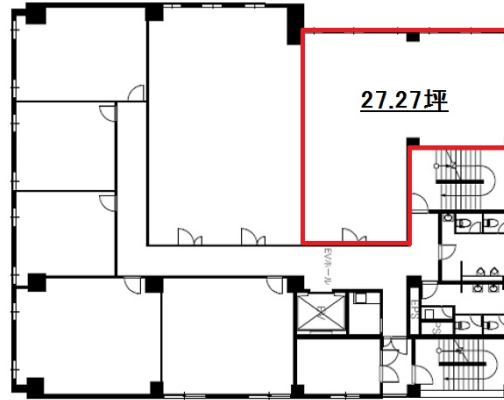

岐阜ステーションビル 8階27.27坪

岐阜県岐阜市金町6-21

物件MAP

賃貸条件	
坪数	27.27坪
階数	8階 (803)
入居可能日	

ビル情報	
所在地	岐阜県岐阜市金町6-21
最寄り駅	JR東海道本線 岐阜駅 徒歩5分 名鉄各務原線 名鉄岐阜駅 徒歩5分
エリア	岐阜
竣工	1979年3月
耐震	耐震補強済
階数	地上9階
用途	事務所
構造	SRC造

設備情報	
エレベーター	1基
空調	個別空調
OAフロア	OAフロア相談可
基準階天井高	2,500mm
光ファイバー	有り
トイレ	男女別・室外
セキュリティ	有り
駐車場	有り