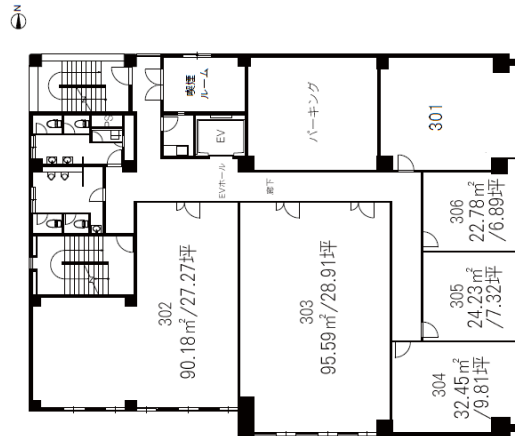

岐阜ステーションビル 3階9.81坪

岐阜県岐阜市金町6-21

物件MAP

賃貸条件	
坪数	9.81坪
階数	3階 (304)
入居可能日	
ビル情報	
所在地	岐阜県岐阜市金町6-21
最寄り駅	JR東海道本線 岐阜駅 徒歩5分 名鉄各務原線 名鉄岐阜駅 徒歩5分
エリア	岐阜
竣工	1979年3月
耐震	耐震補強済
階数	地上9階
用途	事務所
構造	SRC造
設備情報	
エレベーター	1基
空調	個別空調
OAフロア	OAフロア相談可
基準階天井高	2,500mm
光ファイバー	有り
トイレ	男女別・室外
セキュリティ	有り
駐車場	有り