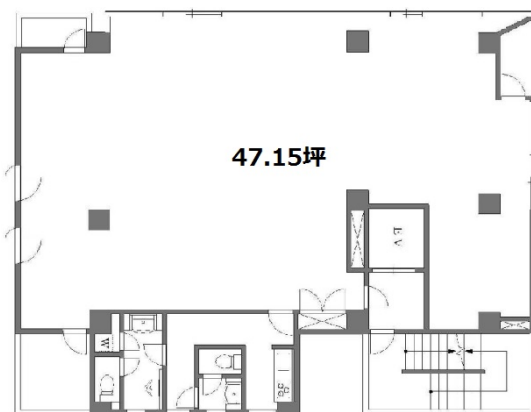

ピュアフィールド寿ビル 3階47.15坪

東京都葛飾区青戸4-14-12

物件MAP

賃貸条件	
月額賃料	377,200円 (税別)
坪数	47.15坪
坪単価	8,000円 (税別)
共益費	無し
礼金	無し
敷金 (保証金)	6ヶ月
階数	3階
入居可能日	即日

ビル情報	
所在地	東京都葛飾区青戸4-14-12
最寄り駅	京成本線 青砥駅 徒歩1分
エリア	その他東京
竣工	1993年1月
耐震	新耐震基準
階数	地上5階
用途	事務所/店舗
構造	RC造

設備情報	
エレベーター	1基
空調	個別空調
OAフロア	その他
基準階天井高	
光ファイバー	有り
トイレ	男女別・室内
セキュリティ	無し
駐車場	無し