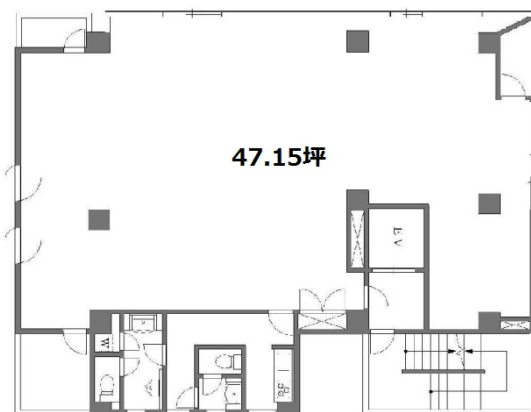

ピュアフィールド寿ビル 3階47.15坪

東京都葛飾区青戸4-14-12

物件MAP

賃貸条件	
月額賃料	377,200円（税別）
坪数	47.15坪
坪単価	8,000円（税別）
共益費	無し
礼金	無し
敷金（保証金）	6ヶ月
階数	3階
入居可能日	即日

ビル情報	
所在地	東京都葛飾区青戸4-14-12
最寄り駅	京成本線 青砥駅 徒歩1分
エリア	その他東京
竣工	1993年1月
耐震	新耐震基準
階数	地上5階
用途	事務所/店舗
構造	RC造

設備情報	
エレベーター	1基
空調	個別空調
OAフロア	その他
基準階天井高	
光ファイバー	有り
トイレ	男女別・室内
セキュリティ	無し
駐車場	無し

事務所移転の簡単検索サイト

Quick Service

クイックサービス

ピュアフィールド寿ビル 3階47.15坪 東京都葛飾区青戸4-14-12

その他東京（ビルID：0001659）の賃貸オフィス

貸事務所・レンタルオフィス・オフィス移転ならQuickService