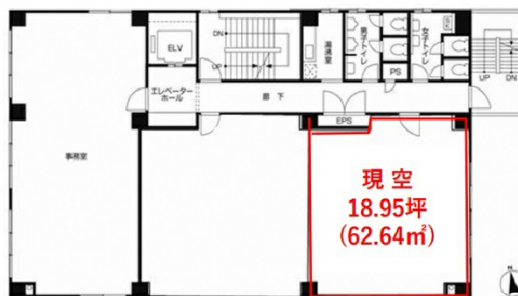

ジブラルタ生命会津若松ビル 3階18.95坪

福島県会津若松市中央3-2-11

物件MAP

賃貸条件	
坪数	18.95坪
階数	3階
入居可能日	
ビル情報	
所在地	福島県会津若松市中央3-2-11
最寄り駅	JR磐越西線 会津若松駅 徒歩6分 JR磐越西線(森と水とロマンの鉄道) 会津若松駅 徒歩6分 JR只見線 会津若松駅 徒歩6分
エリア	福島
竣工	1989年5月
耐震	新耐震基準
階数	地上7階
用途	事務所
構造	S造
設備情報	
エレベーター	1基
空調	個別空調
OAフロア	その他
基準階天井高	2,800mm
光ファイバー	無し
トイレ	男女別・室外
セキュリティ	無し
駐車場	無し