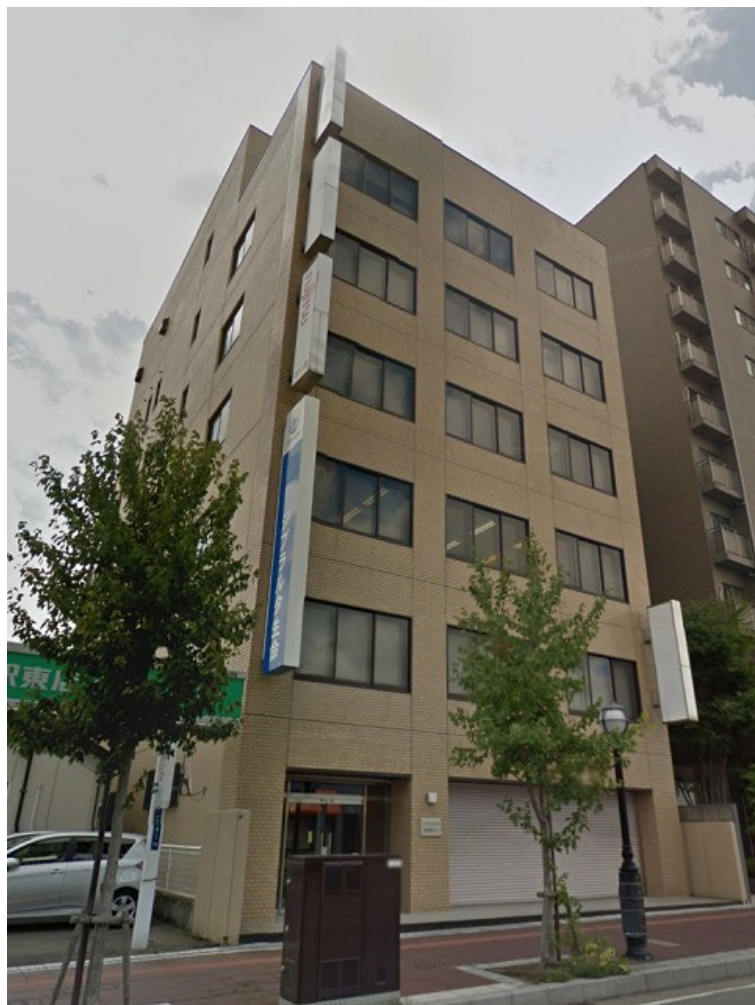

ジブラルタ生命会津若松ビル 3階18.95坪

福島県会津若松市中央3-2-11

物件MAP

賃貸条件	
坪数	18.95坪
階数	3階
入居可能日	
ビル情報	
所在地	福島県会津若松市中央3-2-11
最寄り駅	JR磐越西線 会津若松駅 徒歩6分 JR磐越西線(森と水とロマンの鉄道) 会津若松駅 徒歩6分 JR只見線 会津若松駅 徒歩6分
エリア	福島
竣工	1989年5月
耐震	新耐震基準
階数	地上7階
用途	事務所
構造	S造
設備情報	
エレベーター	1基
空調	個別空調
OAフロア	その他
基準階天井高	2,800mm
光ファイバー	無し
トイレ	男女別・室外
セキュリティ	無し
駐車場	無し

事務所移転の簡単検索サイト

Quick Service

クイックサービス

ジブラルタ生命会津若松ビル 3階18.95坪 福島県会津若松市中央3-2-11

福島 (ビルID: 0001617) の賃貸オフィス

貸事務所・レンタルオフィス・オフィス移転ならQuickService

物件詳細はこちらから

0120-55-2620