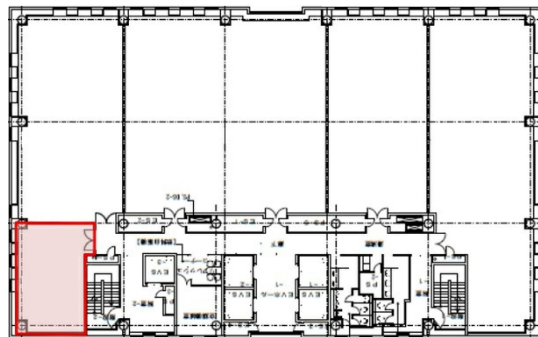

NTTクレド岡山ビル 13階16.59坪

岡山県岡山市北区中山下1-8-45

物件MAP

賃貸条件	
坪数	16.59坪
階数	13階
入居可能日	

ビル情報	
所在地	岡山県岡山市北区中山下1-8-45
最寄り駅	JR山陽本線 岡山駅 徒歩15分 岡山電軌清輝橋線 郵便局前駅 徒歩3分
エリア	岡山駅周辺エリア
竣工	1999年2月
耐震	新耐震基準
階数	地上21階 地下2階
用途	事務所
構造	S造

設備情報	
エレベーター	5基
空調	個別空調
OAフロア	OAフロア
基準階天井高	2,600mm
光ファイバー	有り
トイレ	男女別・室外
セキュリティ	有り
駐車場	有り

事務所移転の簡単検索サイト

Quick Service

クイックサービス

NTTクレド岡山ビル 13階16.59坪 岡山県岡山市北区中山下1-8-45

岡山駅周辺エリア (ビルID: 0001579) の賃貸オフィス

貸事務所・レンタルオフィス・オフィス移転ならQuickService