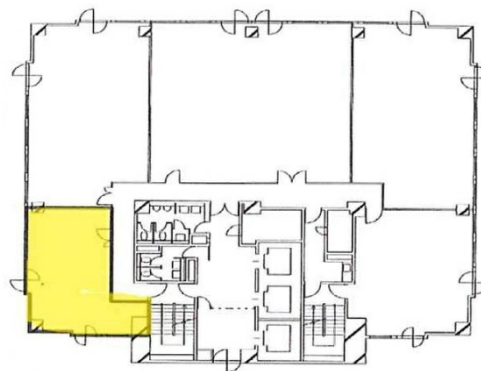

# 大樹生命岡山ビル 13階13.85坪

岡山県岡山市北区幸町8-29

## 物件MAP

賃貸条件	
坪数	13.85坪
階数	13階
入居可能日	
ビル情報	
所在地	岡山県岡山市北区幸町8-29
最寄り駅	JR山陽本線 岡山駅 徒歩5分 JR津山線 岡山駅 徒歩5分 JR吉備線 岡山駅 徒歩5分 JR津山線 岡山駅 徒歩5分
エリア	岡山駅周辺エリア
竣工	1979年12月
耐震	新耐震基準相当
階数	地上14階 地下2階
用途	事務所
構造	S造
設備情報	
エレベーター	3基
空調	個別空調
OAフロア	OAフロア相談可
基準階天井高	2,500mm
光ファイバー	有り
トイレ	男女別・室外
セキュリティ	有り
駐車場	有り