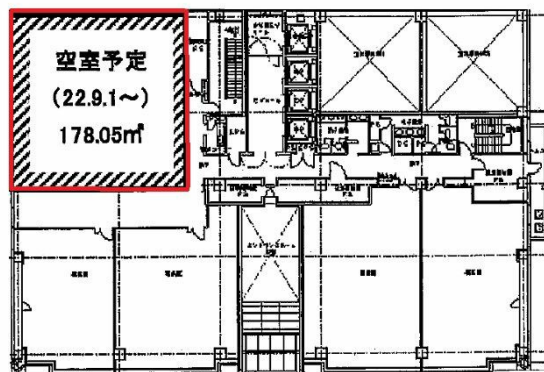

ニッセイ岡山スクエアビル 2階53.86坪

岡山県岡山市北区下石井2-2-5

物件MAP

賃貸条件	
坪数	53.86坪
階数	2階
入居可能日	
ビル情報	
所在地	岡山県岡山市北区下石井2-2-5
最寄り駅	JR山陽本線 岡山駅 徒歩10分
エリア	岡山駅周辺エリア
竣工	1997年1月
耐震	新耐震基準
階数	地上13階
用途	事務所
構造	S造
設備情報	
エレベーター	4基
空調	個別空調
OAフロア	OAフロア
基準階天井高	2,700mm
光ファイバー	無し
トイレ	男女別・室外
セキュリティ	有り
駐車場	有り

事務所移転の簡単検索サイト

Quick Service

クイックサービス

ニッセイ岡山スクエアビル 2階53.86坪 岡山県岡山市北区下石井2-2-5

岡山駅周辺エリア (ビルID: 0001566) の賃貸オフィス

貸事務所・レンタルオフィス・オフィス移転ならQuickService

物件詳細はこちらから

0120-55-2620