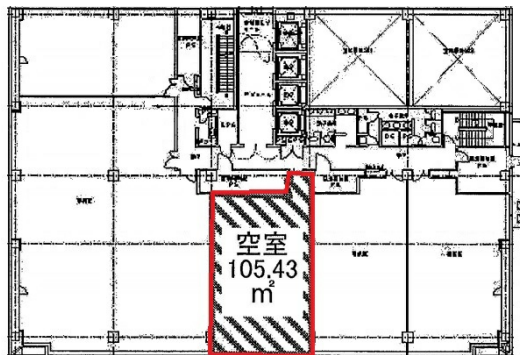

ニッセイ岡山スクエアビル 3階31.89坪

岡山県岡山市北区下石井2-2-5

物件MAP

賃貸条件	
坪数	31.89坪
階数	3階
入居可能日	
ビル情報	
所在地	岡山県岡山市北区下石井2-2-5
最寄り駅	JR山陽本線 岡山駅 徒歩10分
エリア	岡山駅周辺エリア
竣工	1997年1月
耐震	新耐震基準
階数	地上13階
用途	事務所
構造	S造
設備情報	
エレベーター	4基
空調	個別空調
OAフロア	OAフロア
基準階天井高	2,700mm
光ファイバー	無し
トイレ	男女別・室外
セキュリティ	有り
駐車場	有り

事務所移転の簡単検索サイト

Quick Service

クイックサービス

ニッセイ岡山スクエアビル 3階31.89坪 岡山県岡山市北区下石井2-2-5

岡山駅周辺エリア (ビルID: 0001566) の賃貸オフィス

貸事務所・レンタルオフィス・オフィス移転ならQuickService

物件詳細はこちらから

0120-55-2620