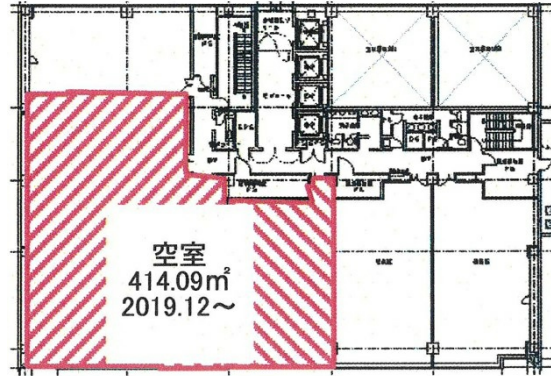

# ニッセイ岡山スクエアビル 3階125.26坪

岡山県岡山市北区下石井2-2-5

## 物件MAP

賃貸条件	
坪数	125.26坪
階数	3階
入居可能日	
ビル情報	
所在地	岡山県岡山市北区下石井2-2-5
最寄り駅	JR山陽本線 岡山駅 徒歩10分
エリア	岡山駅周辺エリア
竣工	1997年1月
耐震	新耐震基準
階数	地上13階
用途	事務所
構造	S造
設備情報	
エレベーター	4基
空調	個別空調
OAフロア	OAフロア
基準階天井高	2,700mm
光ファイバー	無し
トイレ	男女別・室外
セキュリティ	有り
駐車場	有り