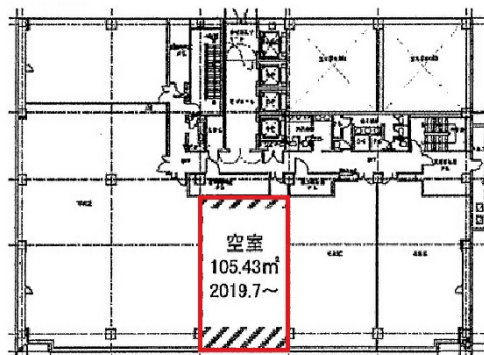

ニッセイ岡山スクエアビル 3階31.89坪

岡山県岡山市北区下石井2-2-5

物件MAP

賃貸条件	
坪数	31.89坪
階数	3階
入居可能日	
ビル情報	
所在地	岡山県岡山市北区下石井2-2-5
最寄り駅	JR山陽本線 岡山駅 徒歩10分
エリア	岡山駅周辺エリア
竣工	1997年1月
耐震	新耐震基準
階数	地上13階
用途	事務所
構造	S造
設備情報	
エレベーター	4基
空調	個別空調
OAフロア	OAフロア
基準階天井高	2,700mm
光ファイバー	無し
トイレ	男女別・室外
セキュリティ	有り
駐車場	有り

事務所移転の簡単検索サイト

Quick Service

クイックサービス

ニッセイ岡山スクエアビル 3階31.89坪 岡山県岡山市北区下石井2-2-5

岡山駅周辺エリア (ビルID: 0001566) の賃貸オフィス

貸事務所・レンタルオフィス・オフィス移転ならQuickService

物件詳細はこちらから

0120-55-2620