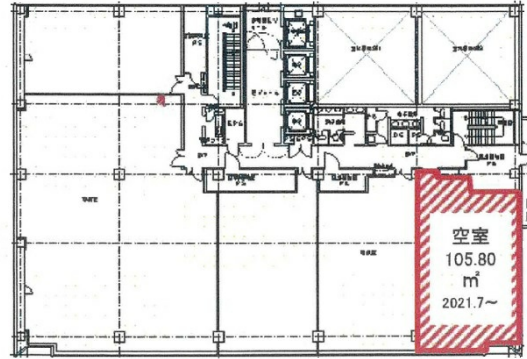

ニッセイ岡山スクエアビル 3階32坪

岡山県岡山市北区下石井2-2-5

物件MAP

賃貸条件	
坪数	32坪
階数	3階
入居可能日	
ビル情報	
所在地	岡山県岡山市北区下石井2-2-5
最寄り駅	JR山陽本線 岡山駅 徒歩10分
エリア	岡山駅周辺エリア
竣工	1997年1月
耐震	新耐震基準
階数	地上13階
用途	事務所
構造	S造
設備情報	
エレベーター	4基
空調	個別空調
OAフロア	OAフロア
基準階天井高	2,700mm
光ファイバー	無し
トイレ	男女別・室外
セキュリティ	有り
駐車場	有り

事務所移転の簡単検索サイト

Quick Service

クイックサービス

ニッセイ岡山スクエアビル 3階32坪 岡山県岡山市北区下石井2-2-5

岡山駅周辺エリア（ビルID：0001566）の賃貸オフィス

貸事務所・レンタルオフィス・オフィス移転ならQuickService

物件詳細はこちらから

0120-55-2620