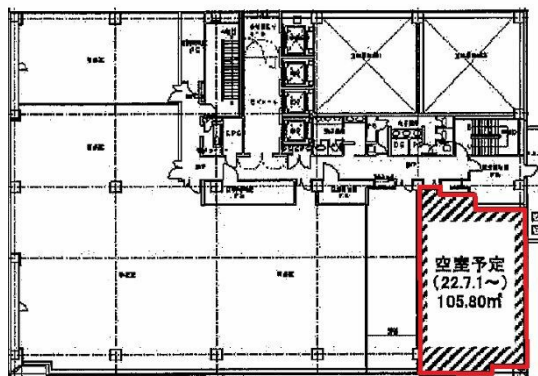

ニッセイ岡山スクエアビル 8階32坪

岡山県岡山市北区下石井2-2-5

物件MAP

賃貸条件	
坪数	32坪
階数	8階
入居可能日	

ビル情報	
所在地	岡山県岡山市北区下石井2-2-5
最寄り駅	JR山陽本線 岡山駅 徒歩10分
エリア	岡山駅周辺エリア
竣工	1997年1月
耐震	新耐震基準
階数	地上13階
用途	事務所
構造	S造

設備情報	
エレベーター	4基
空調	個別空調
OAフロア	OAフロア
基準階天井高	2,700mm
光ファイバー	無し
トイレ	男女別・室外
セキュリティ	有り
駐車場	有り

事務所移転の簡単検索サイト

Quick Service

クイックサービス

ニッセイ岡山スクエアビル 8階32坪 岡山県岡山市北区下石井2-2-5

岡山駅周辺エリア (ビルID: 0001566) の賃貸オフィス

貸事務所・レンタルオフィス・オフィス移転ならQuickService

物件詳細はこちらから

0120-55-2620