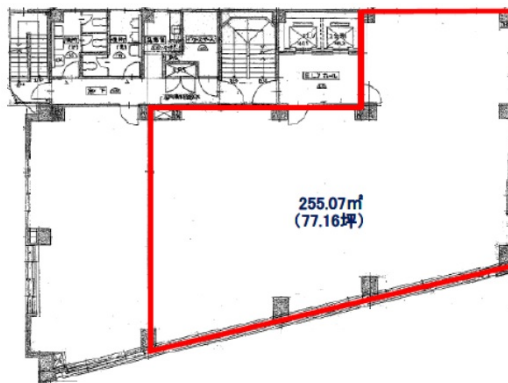

ジブラルタ生命岡崎ビル 6階77.16坪

愛知県岡崎市祐金町125

物件MAP

賃貸条件	
月額賃料	相談
坪数	77.16坪
坪単価	相談
共益費	相談
礼金	無し
敷金（保証金）	相談
階数	6階
入居可能日	即日

ビル情報	
所在地	愛知県岡崎市祐金町125
最寄り駅	名鉄名古屋本線 東岡崎駅 徒歩7分 名鉄名古屋本線 岡崎公園前駅 徒歩23分 愛知環状鉄道 中岡崎駅 徒歩24分
エリア	その他愛知
竣工	1987年10月
耐震	新耐震基準
階数	地上8階 地下1階
用途	事務所
構造	RC造

設備情報	
エレベーター	2基
空調	個別空調
OAフロア	OAフロア
基準階天井高	2,800mm
光ファイバー	有り
トイレ	男女別・室外
セキュリティ	有り
駐車場	有り