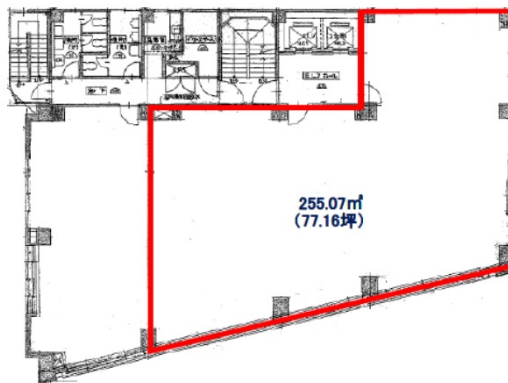

## 物件MAP

賃貸条件	
月額賃料	相談
坪数	77.16坪
坪単価	相談
共益費	相談
礼金	無し
敷金（保証金）	相談
階数	6階
入居可能日	即日

ビル情報	
所在地	愛知県岡崎市祐金町125
最寄り駅	名鉄名古屋本線 東岡崎駅 徒歩7分 名鉄名古屋本線 岡崎公園前駅 徒歩23分 愛知環状鉄道 中岡崎駅 徒歩24分
エリア	その他愛知
竣工	1987年10月
耐震	新耐震基準
階数	地上8階 地下1階
用途	事務所
構造	RC造