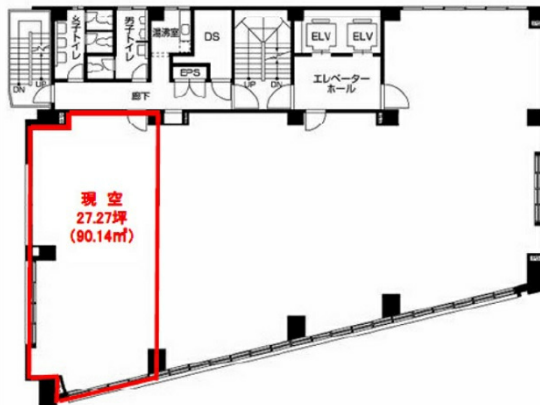

## 物件MAP

賃貸条件	
月額賃料	相談
坪数	27.27坪
坪単価	相談
共益費	相談
礼金	無し
敷金（保証金）	相談
階数	3階
入居可能日	即日

ビル情報	
所在地	愛知県岡崎市祐金町125
最寄り駅	名鉄名古屋本線 東岡崎駅 徒歩7分 名鉄名古屋本線 岡崎公園前駅 徒歩23分 愛知環状鉄道 中岡崎駅 徒歩24分
エリア	その他愛知
竣工	1987年10月
耐震	新耐震基準
階数	地上8階 地下1階
用途	事務所
構造	RC造

設備情報	
エレベーター	2基
空調	個別空調
OAフロア	OAフロア
基準階天井高	2,800mm
光ファイバー	有り
トイレ	男女別・室外
セキュリティ	有り
駐車場	有り