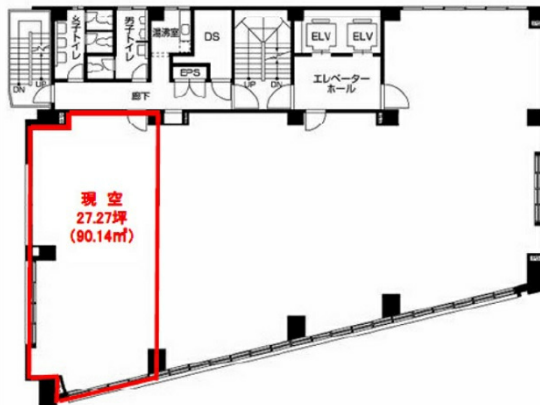

ジブラルタ生命岡崎ビル 3階27.27坪

愛知県岡崎市祐金町125

物件MAP

賃貸条件	
月額賃料	相談
坪数	27.27坪
坪単価	相談
共益費	相談
礼金	無し
敷金（保証金）	相談
階数	3階
入居可能日	即日

ビル情報	
所在地	愛知県岡崎市祐金町125
最寄り駅	名鉄名古屋本線 東岡崎駅 徒歩7分 名鉄名古屋本線 岡崎公園前駅 徒歩23分 愛知環状鉄道 中岡崎駅 徒歩24分
エリア	その他愛知
竣工	1987年10月
耐震	新耐震基準
階数	地上8階 地下1階
用途	事務所
構造	RC造

設備情報	
エレベーター	2基
空調	個別空調
OAフロア	OAフロア
基準階天井高	2,800mm
光ファイバー	有り
トイレ	男女別・室外
セキュリティ	有り
駐車場	有り

事務所移転の簡単検索サイト

Quick Service

クイックサービス

ジブラルタ生命岡崎ビル 3階27.27坪 愛知県岡崎市祐金町125

その他愛知（ビルID：0001553）の賃貸オフィス

貸事務所・レンタルオフィス・オフィス移転ならQuickService