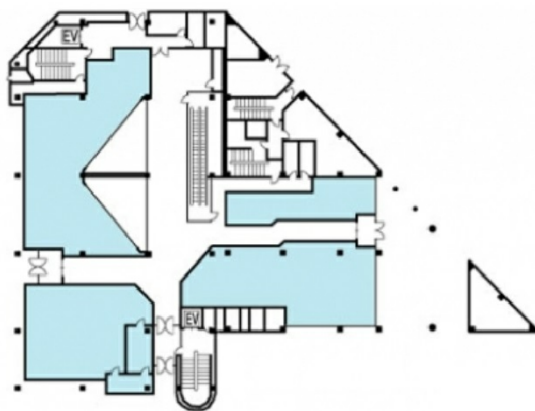

# 横浜ビジネスパークプレッツォ 1階54.66坪

神奈川県横浜市保土ヶ谷区神戸町134

物件MAP

賃貸条件	
月額賃料	相談
坪数	54.66坪
坪単価	相談
共益費	相談
礼金	無し
敷金（保証金）	相談
階数	1階（103）
入居可能日	即日

ビル情報	
所在地	神奈川県横浜市保土ヶ谷区神戸町134
最寄り駅	相鉄本線 天王町駅 徒歩4分 相鉄本線 星川駅 徒歩7分 JR横須賀線 保土ヶ谷駅 徒歩11分
エリア	その他神奈川
竣工	1990年2月
耐震	新耐震基準
階数	地上5階 地下1階
用途	店舗
構造	S造

設備情報	
エレベーター	1基
空調	セントラル空調
OAフロア	スケルトン
基準階天井高	
光ファイバー	無し
トイレ	男女別・室外
セキュリティ	無し
駐車場	有り