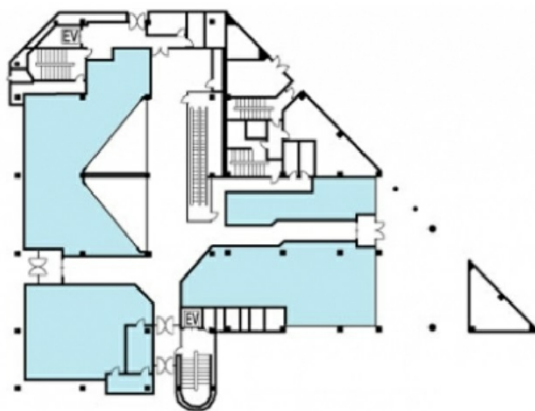

横浜ビジネスパークプレッツォ 1階54.66坪

神奈川県横浜市保土ヶ谷区神戸町134

物件MAP

賃貸条件	
月額賃料	相談
坪数	54.66坪
坪単価	相談
共益費	相談
礼金	無し
敷金（保証金）	相談
階数	1階（103）
入居可能日	即日
ビル情報	
所在地	神奈川県横浜市保土ヶ谷区神戸町134
最寄り駅	相鉄本線 天王町駅 徒歩4分 相鉄本線 星川駅 徒歩7分 JR横須賀線 保土ヶ谷駅 徒歩11分
エリア	その他神奈川
竣工	1990年2月
耐震	新耐震基準
階数	地上5階 地下1階
用途	店舗
構造	S造
設備情報	
エレベーター	1基
空調	セントラル空調
OAフロア	スケルトン
基準階天井高	
光ファイバー	無し
トイレ	男女別・室外
セキュリティ	無し
駐車場	有り