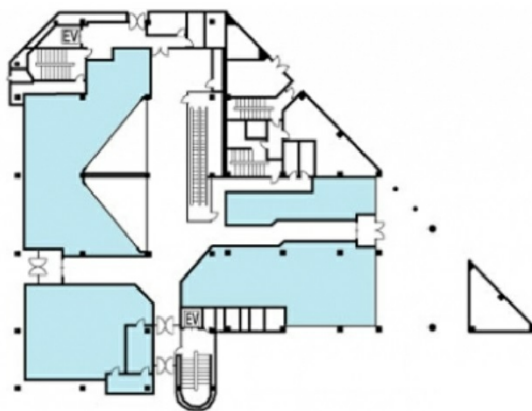

横浜ビジネスパークプレッツォ 1階66.3坪

神奈川県横浜市保土ヶ谷区神戸町134

物件MAP

賃貸条件	
月額賃料	相談
坪数	66.3坪
坪単価	相談
共益費	相談
礼金	無し
敷金（保証金）	相談
階数	1階（102）
入居可能日	即日

ビル情報	
所在地	神奈川県横浜市保土ヶ谷区神戸町134
最寄り駅	相鉄本線 天王町駅 徒歩4分 相鉄本線 星川駅 徒歩7分 JR横須賀線 保土ヶ谷駅 徒歩11分
エリア	その他神奈川
竣工	1990年2月
耐震	新耐震基準
階数	地上5階 地下1階
用途	店舗
構造	S造

設備情報	
エレベーター	1基
空調	セントラル空調
OAフロア	スケルトン
基準階天井高	
光ファイバー	無し
トイレ	男女別・室外
セキュリティ	無し
駐車場	有り