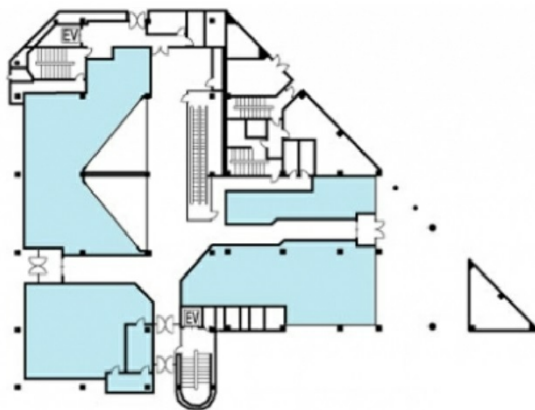

横浜ビジネスパークプレッツォ 1階66.3坪

神奈川県横浜市保土ヶ谷区神戸町134

物件MAP

賃貸条件	
月額賃料	相談
坪数	66.3坪
坪単価	相談
共益費	相談
礼金	無し
敷金（保証金）	相談
階数	1階（102）
入居可能日	即日

ビル情報	
所在地	神奈川県横浜市保土ヶ谷区神戸町134
最寄り駅	相鉄本線 天王町駅 徒歩4分 相鉄本線 星川駅 徒歩7分 JR横須賀線 保土ヶ谷駅 徒歩11分
エリア	その他神奈川
竣工	1990年2月
耐震	新耐震基準
階数	地上5階 地下1階
用途	店舗
構造	S造

設備情報	
エレベーター	1基
空調	セントラル空調
OAフロア	スケルトン
基準階天井高	
光ファイバー	無し
トイレ	男女別・室外
セキュリティ	無し
駐車場	有り