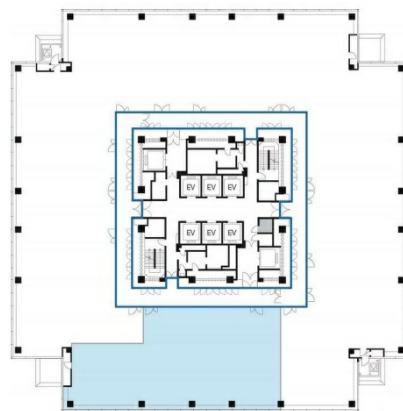

横浜ビジネスパークウエストタワー 11階100.75坪

神奈川県横浜市保土ヶ谷区神戸町134

物件MAP

賃貸条件	
月額賃料	相談
坪数	100.75坪
坪単価	相談
共益費	相談
礼金	無し
敷金（保証金）	相談
階数	11階（F5～7 一部申込有）
入居可能日	即日
ビル情報	
所在地	神奈川県横浜市保土ヶ谷区神戸町134
最寄り駅	相鉄本線 天王町駅 徒歩5分 相鉄本線 星川駅 徒歩7分 JR横須賀線 保土ヶ谷駅 徒歩11分
エリア	その他神奈川
竣工	1990年3月
耐震	新耐震基準
階数	地上12階 地下2階
用途	事務所
構造	S造
設備情報	
エレベーター	8基
空調	セントラル空調
OAフロア	OAフロア
基準階天井高	2,600mm
光ファイバー	無し
トイレ	男女別・室外
セキュリティ	有り
駐車場	有り