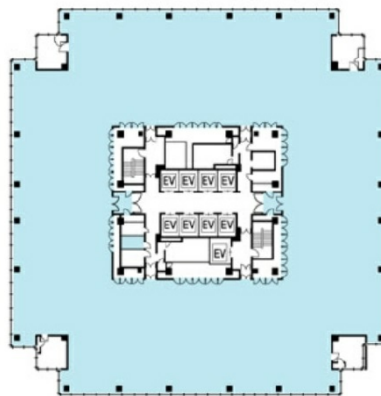

横浜ビジネスパークイーストタワー 13階61.86坪

神奈川県横浜市保土ヶ谷区神戸町134

物件MAP

賃貸条件	
月額賃料	相談
坪数	61.86坪
坪単価	相談
共益費	相談
礼金	無し
敷金（保証金）	相談
階数	13階（L）
入居可能日	相談

ビル情報	
所在地	神奈川県横浜市保土ヶ谷区神戸町134
最寄り駅	相鉄本線 天王町駅 徒歩4分 相鉄本線 星川駅 徒歩7分 JR横須賀線 保土ヶ谷駅 徒歩11分
エリア	その他神奈川
竣工	1990年11月
耐震	新耐震基準
階数	地上15階 地下2階
用途	事務所
構造	S造

設備情報	
エレベーター	10基
空調	セントラル空調
OAフロア	OAフロア
基準階天井高	2,600mm
光ファイバー	無し
トイレ	男女別・室外
セキュリティ	有り
駐車場	有り

横浜ビジネスパークイーストタワー 13階61.86坪 神奈川県横浜市保土ヶ谷区神戸町134

その他神奈川（ビルID：0001502）の賃貸オフィス

貸事務所・レンタルオフィス・オフィス移転ならQuickService

物件詳細はこちらから