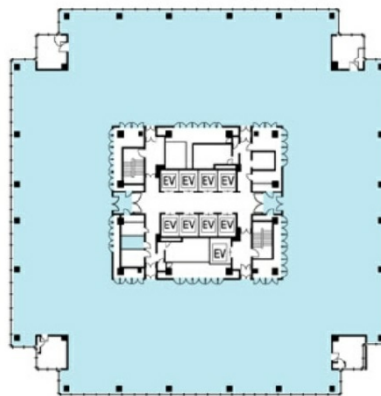

横浜ビジネスパークイーストタワー 11階34.41坪

神奈川県横浜市保土ヶ谷区神戸町134

物件MAP

賃貸条件	
月額賃料	相談
坪数	34.41坪
坪単価	相談
共益費	相談
礼金	無し
敷金（保証金）	相談
階数	11階（G 家具付 申込有）
入居可能日	即日

ビル情報	
所在地	神奈川県横浜市保土ヶ谷区神戸町134
最寄り駅	相鉄本線 天王町駅 徒歩4分 相鉄本線 星川駅 徒歩7分 JR横須賀線 保土ヶ谷駅 徒歩11分
エリア	その他神奈川
竣工	1990年11月
耐震	新耐震基準
階数	地上15階 地下2階
用途	事務所
構造	S造

設備情報	
エレベーター	10 基
空調	セントラル空調
OAフロア	OAフロア
基準階天井高	2,600mm
光ファイバー	無し
トイレ	男女別・室外
セキュリティ	有り
駐車場	有り

横浜ビジネスパークイーストタワー 11階34.41坪 神奈川県横浜市保土ヶ谷区神戸町134

その他神奈川（ビルID：0001502）の賃貸オフィス

貸事務所・レンタルオフィス・オフィス移転ならQuickService

物件詳細はこちらから