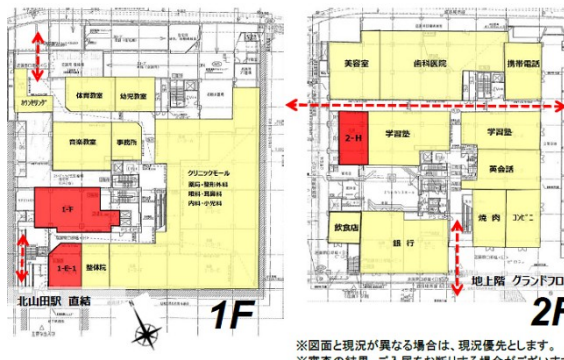

# EKINIWA KITAYAMATA 1階22.11坪

神奈川県横浜市都筑区北山田1-9

図面

物件MAP

賃貸条件	
坪数	22.11坪
階数	1階 (1-B-2)
入居可能日	
ビル情報	
所在地	神奈川県横浜市都筑区北山田1-9
最寄り駅	横浜市営地下鉄グリーンライン 北山田駅 徒歩1分
エリア	その他神奈川
竣工	2008年2月
耐震	新耐震基準
階数	地上10階 地下2階
用途	事務所/店舗
構造	S造
設備情報	
エレベーター	2基
空調	個別空調
OAフロア	その他
基準階天井高	
光ファイバー	無し
トイレ	男女別・室外
セキュリティ	無し
駐車場	無し

事務所移転の簡単検索サイト

Quick Service

クイックサービス

**EKINIWA KITAYAMATA 1階22.11坪** 神奈川県横浜市都筑区北山田1-9

その他神奈川 (ビルID: 0001492) の賃貸オフィス

貸事務所・レンタルオフィス・オフィス移転なら**QuickService**

物件詳細はこちらから

**0120-55-2620**