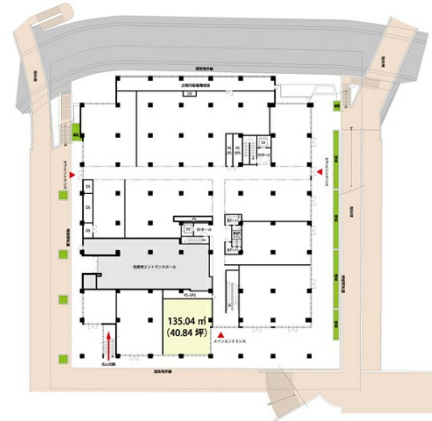

EKINIWA KITAYAMATA 2階40.84坪

神奈川県横浜市都筑区北山田1-9

物件MAP

賃貸条件	
坪数	40.84坪
階数	2階 (C)
入居可能日	
ビル情報	
所在地	神奈川県横浜市都筑区北山田1-9
最寄り駅	横浜市営地下鉄グリーンライン 北山田駅 徒歩1分
エリア	その他神奈川
竣工	2008年2月
耐震	新耐震基準
階数	地上10階 地下2階
用途	店舗
構造	S造
設備情報	
エレベーター	2基
空調	個別空調
OAフロア	その他
基準階天井高	
光ファイバー	無し
トイレ	男女別・室外
セキュリティ	無し
駐車場	無し

事務所移転の簡単検索サイト

Quick Service

クイックサービス

EKINIWA KITAYAMATA 2階40.84坪 神奈川県横浜市都筑区北山田1-9

その他神奈川 (ビルID: 0001492) の賃貸オフィス

貸事務所・レンタルオフィス・オフィス移転なら**QuickService**

物件詳細はこちらから

0120-55-2620