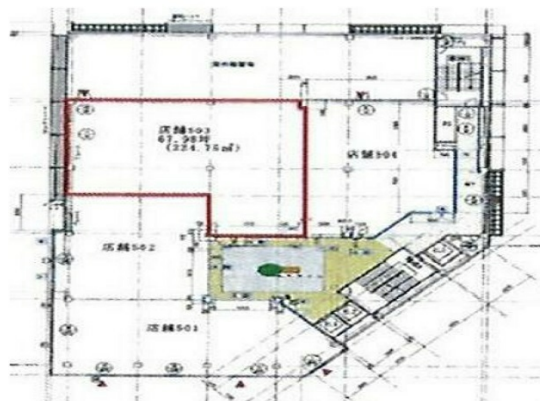

aune港北 5階67.98坪

神奈川県横浜市都筑区茅ヶ崎中央3-25

物件MAP

賃貸条件	
坪数	67.98坪
階数	5階
入居可能日	
ビル情報	
所在地	神奈川県横浜市都筑区茅ヶ崎中央3-25
最寄り駅	横浜市営地下鉄ブルーライン センター南駅 徒歩1分 横浜市営地下鉄グリーンライン センター南駅 徒歩1分
エリア	その他神奈川
竣工	2008年1月
耐震	新耐震基準
階数	地上7階 地下2階
用途	店舗
構造	S造
設備情報	
エレベーター	1基
空調	個別空調
OAフロア	OAフロア
基準階天井高	
光ファイバー	有り
トイレ	調査中
セキュリティ	無し
駐車場	無し