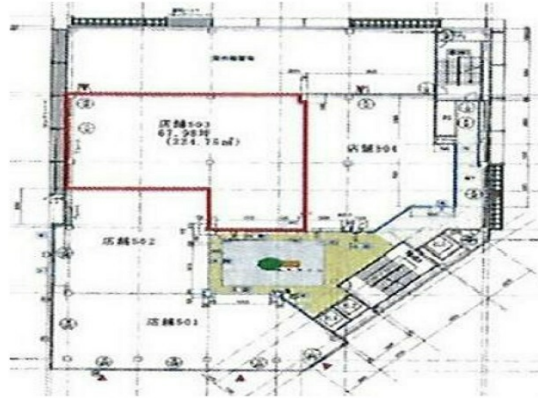

aune港北 5階67.98坪

神奈川県横浜市都筑区茅ヶ崎中央3-25

物件MAP

賃貸条件	
坪数	67.98坪
階数	5階
入居可能日	
ビル情報	
所在地	神奈川県横浜市都筑区茅ヶ崎中央3-25
最寄り駅	横浜市営地下鉄ブルーライン センター南駅 徒歩1分 横浜市営地下鉄グリーンライン センター南駅 徒歩1分
エリア	その他神奈川
竣工	2008年1月
耐震	新耐震基準
階数	地上7階 地下2階
用途	店舗
構造	S造
設備情報	
エレベーター	1基
空調	個別空調
OAフロア	OAフロア
基準階天井高	
光ファイバー	有り
トイレ	調査中
セキュリティ	無し
駐車場	無し

aune港北 5階67.98坪 神奈川県横浜市都筑区茅ヶ崎中央3-25

その他神奈川 (ビルID: 0001461) の賃貸オフィス

貸事務所・レンタルオフィス・オフィス移転ならQuickService

物件詳細はこちらから

0120-55-2620

【受付時間】平日9:30~18:30