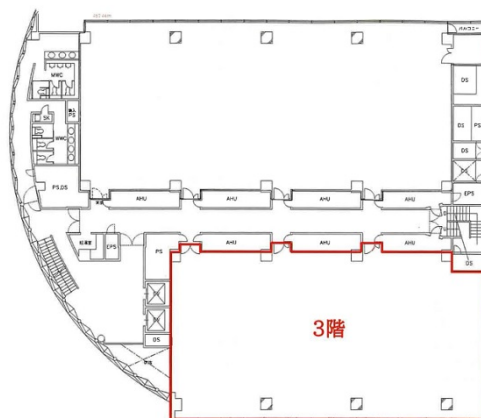

センター南ビル 3階123.28坪

神奈川県横浜市都筑区茅ヶ崎中央3-1

物件MAP

賃貸条件	
月額賃料	相談
坪数	123.28坪
坪単価	相談
共益費	相談
礼金	無し
敷金（保証金）	相談
階数	3階
入居可能日	相談

ビル情報	
所在地	神奈川県横浜市都筑区茅ヶ崎中央3-1
最寄り駅	横浜市営地下鉄ブルーライン センター南駅 徒歩1分 横浜市営地下鉄グリーンライン センター南駅 徒歩1分 横浜市営地下鉄グリーンライン センター北駅 徒歩14分 横浜市営地下鉄ブルーライン センター北駅 徒歩14分 横浜市営地下鉄グリーンライン 都筑ふれあいの丘駅 徒歩19分
エリア	その他神奈川
竣工	1998年10月
耐震	新耐震基準
階数	地上4階 地下3階
用途	事務所
構造	S造

設備情報	
エレベーター	2基
空調	
OAフロア	
基準階天井高	2,685mm
光ファイバー	有り
トイレ	男女別・室外
セキュリティ	有り
駐車場	有り