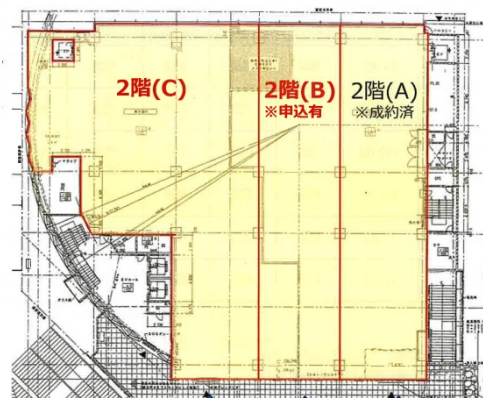

センター南ビル 2階161.58坪

神奈川県横浜市都筑区茅ヶ崎中央3-1

物件MAP

賃貸条件	
月額賃料	相談
坪数	161.58坪
坪単価	相談
共益費	相談
礼金	無し
敷金 (保証金)	相談
階数	2階 (C 申込有)
入居可能日	即日

ビル情報	
所在地	神奈川県横浜市都筑区茅ヶ崎中央3-1
最寄り駅	横浜市営地下鉄ブルーライン センター南駅 徒歩1分 横浜市営地下鉄グリーンライン センター南駅 徒歩1分 横浜市営地下鉄グリーンライン センター北駅 徒歩14分 横浜市営地下鉄ブルーライン センター北駅 徒歩14分 横浜市営地下鉄グリーンライン 都筑ふれあいの丘駅 徒歩19分
エリア	その他神奈川
竣工	1998年10月
耐震	新耐震基準
階数	地上4階 地下3階
用途	事務所/店舗
構造	S造

設備情報	
エレベーター	2基
空調	
OAフロア	
基準階天井高	2,685mm
光ファイバー	有り
トイレ	男女別・室外
セキュリティ	有り
駐車場	有り