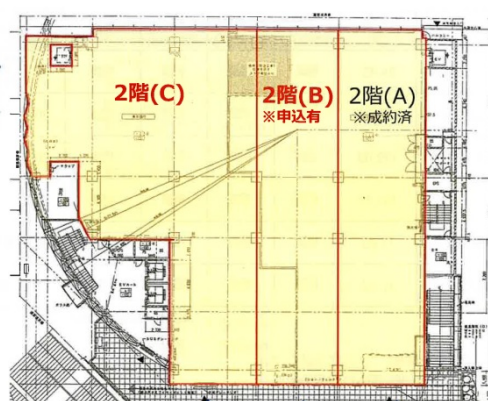

センター南ビル 2階161.58坪

神奈川県横浜市都筑区茅ヶ崎中央3-1

物件MAP

賃貸条件	
月額賃料	相談
坪数	161.58坪
坪単価	相談
共益費	相談
礼金	無し
敷金 (保証金)	相談
階数	2階 (C 申込有)
入居可能日	即日

ビル情報	
所在地	神奈川県横浜市都筑区茅ヶ崎中央3-1
最寄り駅	横浜市営地下鉄ブルーライン センター南駅 徒歩1分 横浜市営地下鉄グリーンライン センター南駅 徒歩1分 横浜市営地下鉄グリーンライン センター北駅 徒歩14分 横浜市営地下鉄ブルーライン センター北駅 徒歩14分 横浜市営地下鉄グリーンライン 都筑ふれあいの丘駅 徒歩19分
エリア	その他神奈川
竣工	1998年10月
耐震	新耐震基準
階数	地上4階 地下3階
用途	事務所/店舗
構造	S造

設備情報	
エレベーター	2基
空調	
OAフロア	
基準階天井高	2,685mm
光ファイバー	有り
トイレ	男女別・室外
セキュリティ	有り
駐車場	有り

事務所移転の簡単検索サイト

Quick Service

クイックサービス

センター南ビル 2階161.58坪 神奈川県横浜市都筑区茅ヶ崎中央3-1

その他神奈川 (ビルID: 0001460) の賃貸オフィス

貸事務所・レンタルオフィス・オフィス移転ならQuickService